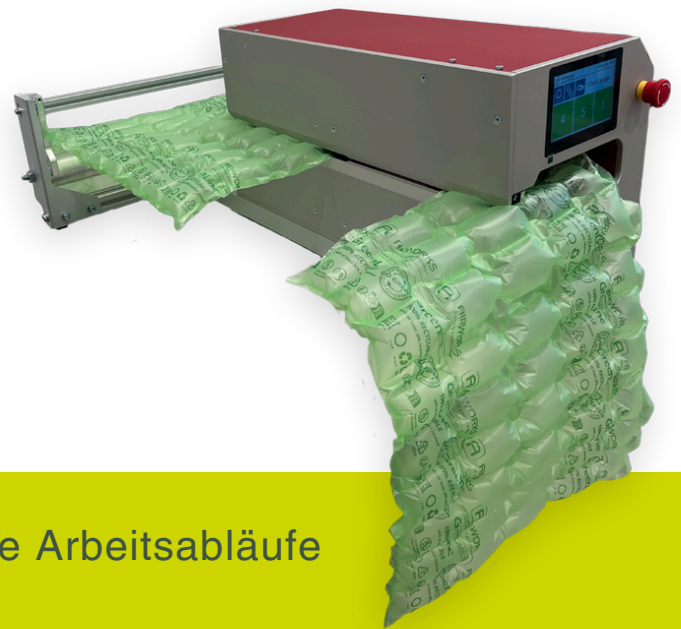

# CIRRUS **EasyTear**

**NEU**

## LUFTPOLSTER AUTOMATISCH TRENNEN FÜR MAXIMALE EFFIZIENZ & FLEXIBILITÄT

Mit unserem intuitiven Touchdisplay

- ✓ **Effizient & zeitsparend** – optimierte Arbeitsabläufe
- ✓ **Leistungsstark** – hoher Durchsatz
- ✓ **Hohe Sicherheit** – keine Messer oder scharfe Kanten
- ✓ **Flexible Kombinationen** aus Kettenlänge und -anzahl
- ✓ **Automatikmodus** für kontinuierliche Entnahme
- ✓ **Optionaler Fußtaster** – zusätzliche Bedienmöglichkeit
- ✓ **Optional sensorgesteuert** für automatische Befüllung